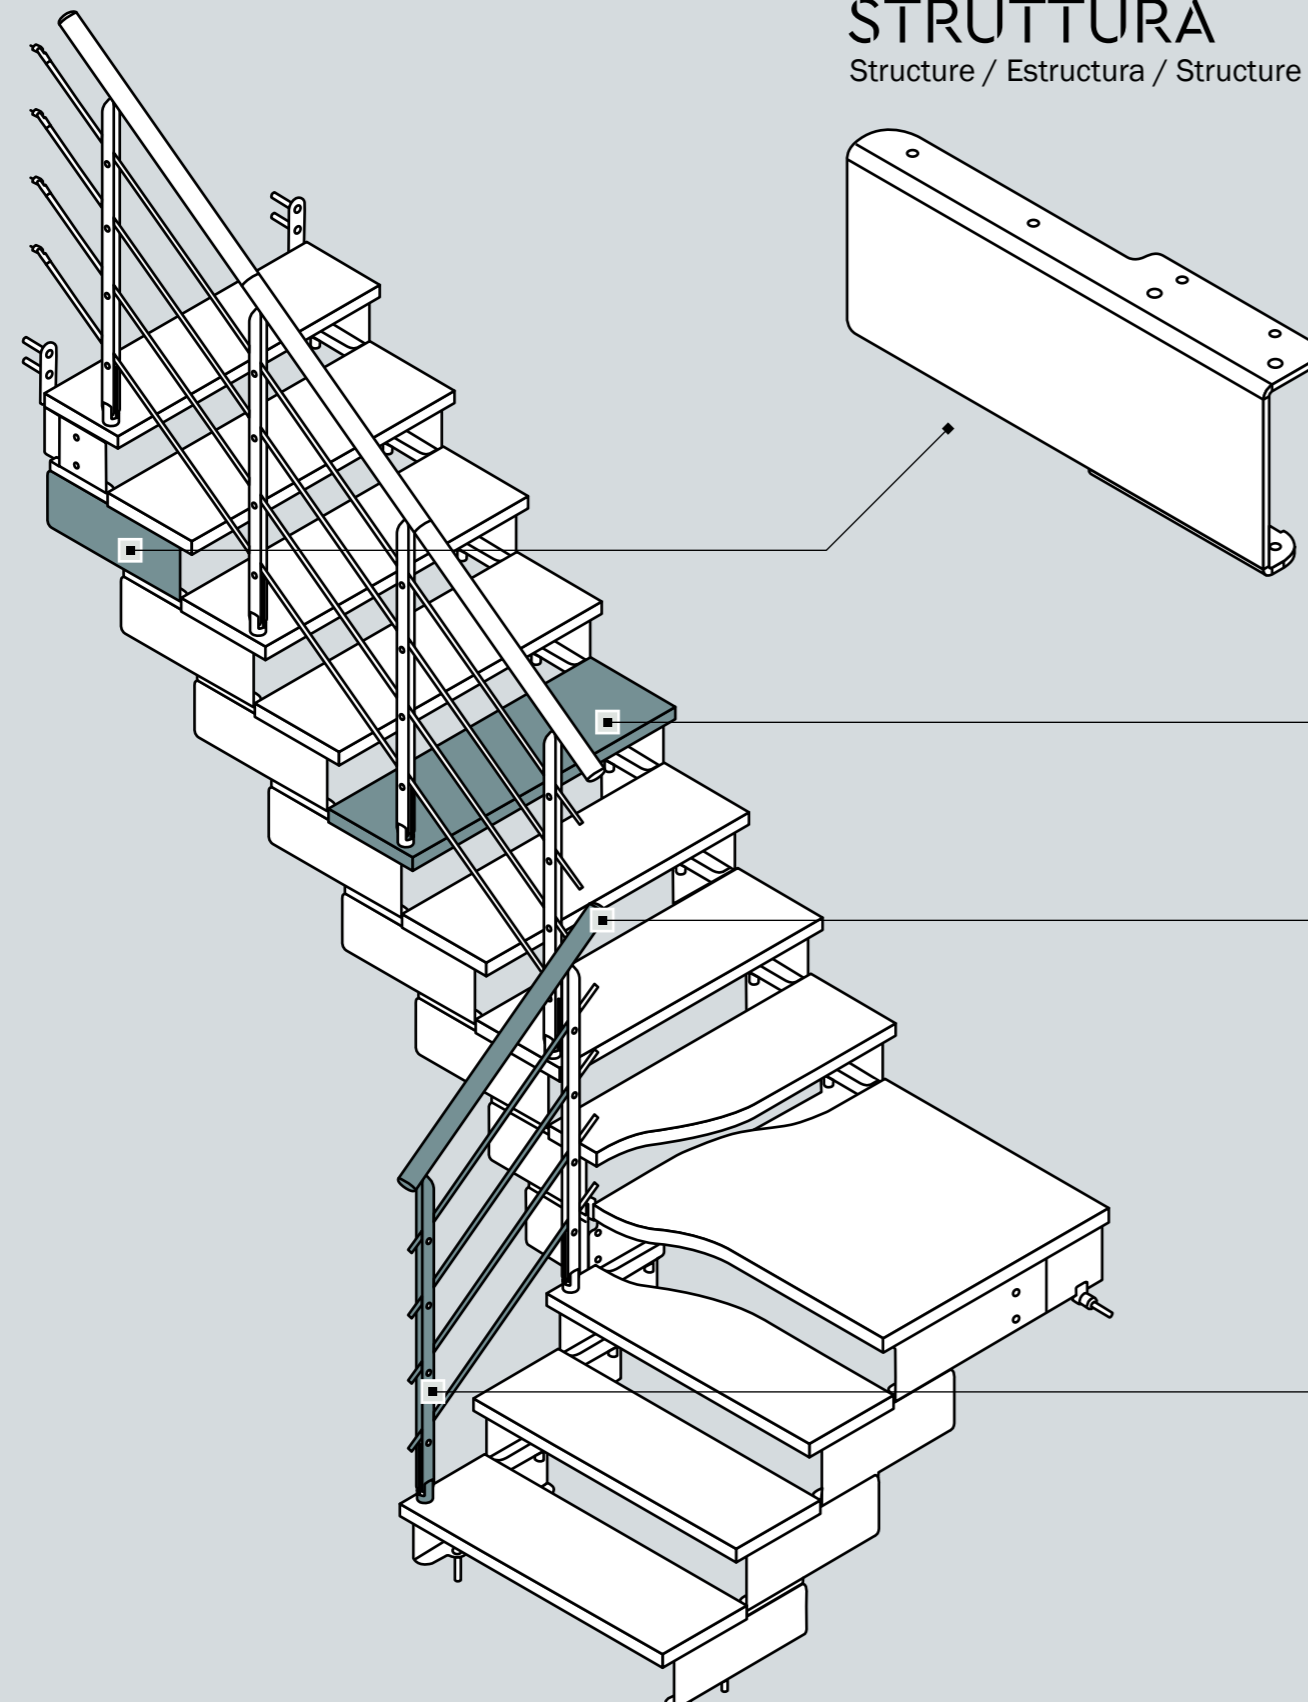

SISTEMA SCALA

Stair System / Sistema de escalera / Système escalier

STRUTTURA

Structure / Estructura / Structure