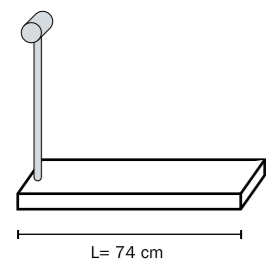

DIMENSIONI

Dimensions / Dimensiones / Dimensions

Larghezza scala / Stair width / Ancho escalera / Largeur escalier

Alzata-Pedata / Rise-Going / Contrahuella-Huella / Hauteur-Giron

Pedata a scelta: 23, 25 cm, alzata regolabile da 17,5 a 22 cm / Going to choose: 23, 25 cm, adjustable rise from 17,5 to 22 cm / Huella por elegir: 23, 25 cm, contrahuella regulable de 17,5 a 22 cm / Giron à choisir: 23, 25 cm, hauteur de marche réglable de 17,5 à 22 cm.