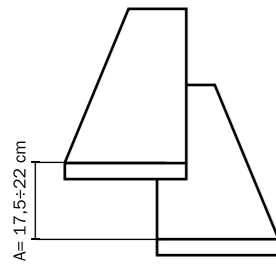

DIMENSIONI

Dimensions / Dimensiones / Dimensions

Larghezza scala / Stair width / Ancho escalera / Largeur escalier

Alzata-Pedata / Rise-Going / Contrahuella-Huella / Hauteur-Giron

Pedata a scelta: 23, 25 cm, alzata regolabile da 17,5 a 22 cm / Going to choose: 23, 25 cm, adjustable rise from 17,5 to 22 cm / Huella por elegir: 23, 25 cm, contrahuella regulable de 17,5 a 22 cm / Giron à choisir: 23, 25 cm, hauteur de marche réglable de 17,5 à 22 cm.