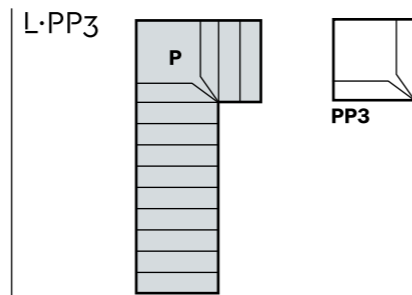

Configurazione / Configuration / Configuración / Configuration

Altezza totale / Total height / Altura total / Hauteur totale

Numero alzate / Number of rises / Número contrahuellas / Nombre de hauteurs

Numero gradini / Number of treads / Número peldaños / Nombre de marches

228÷286	13	12
245÷308	14	13
263÷330	15	14
280÷352	16	15
298÷374	16	16