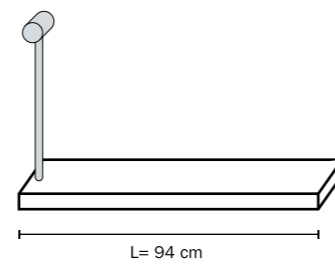

DIMENSIONI

Dimensions / Dimensiones / Dimensions

Larghezza scala / Stair width / Ancho escalera / Largeur escalier

Alzata-Pedata / Rise-Going / Contrahuella-Huella / Hauteur-Giron

Pedata a scelta: 23, 25 cm, alzata regolabile da 17,5 a 22 cm / Going to choose: 23, 25 cm, adjustable rise from 17,5 to 22 cm / Huella por elegir: 23, 25 cm, contrahuella regulable de 17,5 a 22 cm / Giron à choisir: 23, 25 cm, hauteur de marche réglable de 17,5 à 22 cm.