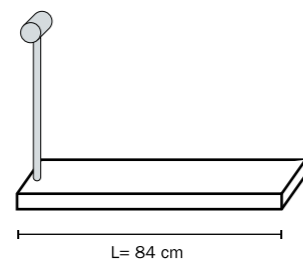

DIMENSIONI

Dimensions / Dimensiones / Dimensions

Larghezza scala / Stair width / Ancho escalera / Largeur escalier

Alzata-Pedata / Rise-Going / Contrahuella-Huella / Hauteur-Giron

Pedata a scelta: 23, 25 cm, alzata regolabile da 17,5 a 22 cm / Going to choose: 23, 25 cm, adjustable rise from 17,5 to 22 cm / Huella por elegir: 23, 25 cm, contrahuella regulable de 17,5 a 22 cm / Giron à choisir: 23, 25 cm, hauteur de marche réglable de 17,5 à 22 cm.